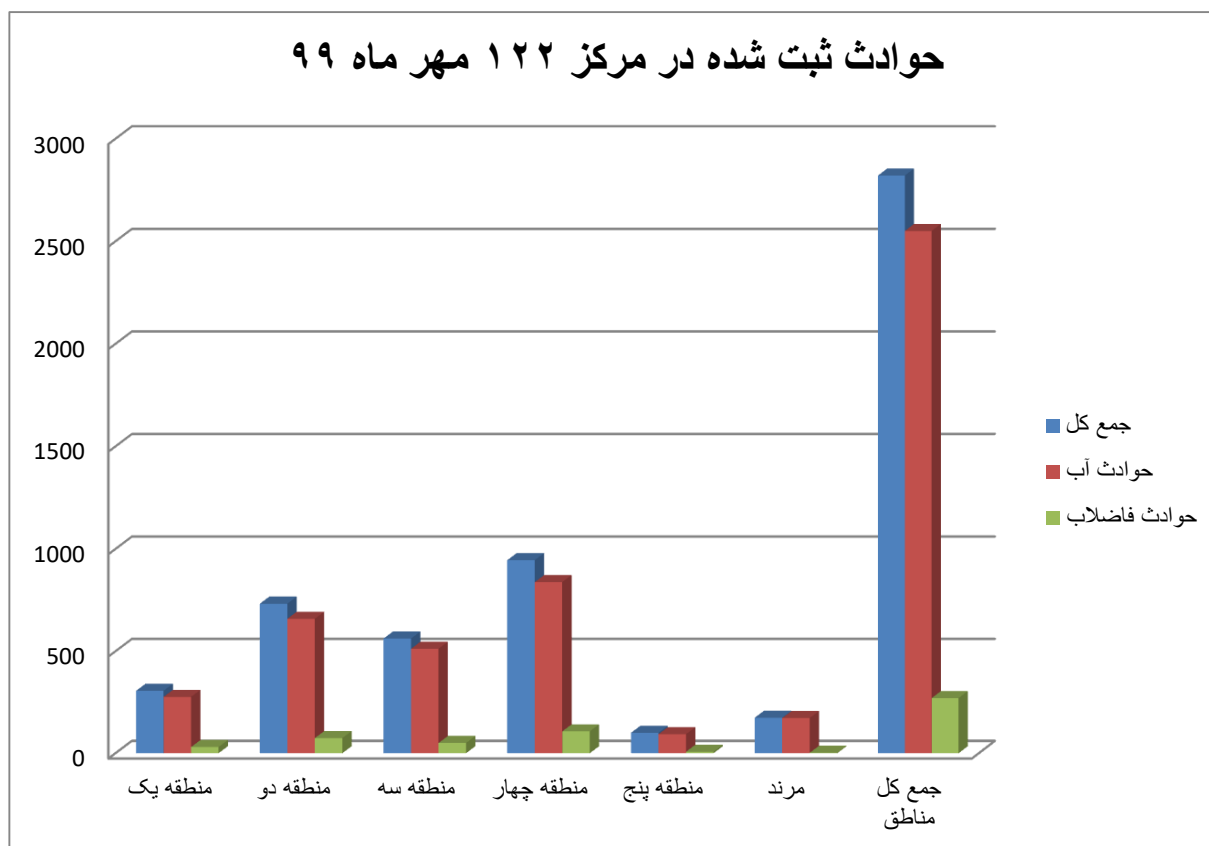

مرکز مدیریت ارتباط با مشتریان (122)

منطقه	جمع کل	حوادث آب	حوادث فاضلاب
منطقه یک	306	276	30
منطقه دو	733	659	74
منطقه سه	562	512	50
منطقه چهار	945	838	107
منطقه پنج	100	93	7
مرد	174	172	2
جمع کل مناطق	2820	2550	270